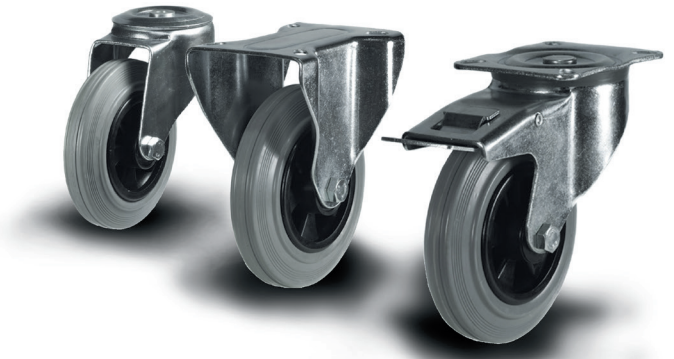

INDUSTRIAL

SERIES: DRGR

BRACKET: **PRESSED STEEL**
 WHEEL: **GREY NON-MARKING**
RUBBER ON PLASTIC CENTRE
 BEARING: **ROLLER**

LIGHT / MEDIUM

DRGR										
SWIVEL										KG
80DR4GRB	80	30		105x85	80x60	9	37.5	106	65	
100DR4GRB	100	32		105x85	80x60	9	40	128	75	
125DR4GRB	125	37		105x85	80x60	9	47	152	100	
★ 125DR4GRBLP	125	37		135x110	105x80	11	53	157	100	
160DR4GRB	160	40		135x105	105x80	11	65	195	175	
200DR4GRB	200	50		135x105	105x80	11	68	237	205	

DRGR										
FIXED										KG
80DR8GRB	80	30		105x85	80x60	9		106	65	
100DR8GRB	100	32		105x85	80x60	9		128	75	
125DR8GRB	125	37		105x85	80x60	9		152	100	
★ 125DR8GRBLP	125	37		135x110	105x80	11		157	100	
160DR8GRB	160	40		135x105	105x80	11		195	175	
200DR8GRB	200	50		135x105	105x80	11		237	205	

DRGR										
BRAKED										KG
80DR4GRBSWB	80	30		105x85	80x60	9	37.5	106	65	
100DR4GRBSWB	100	32		105x85	80x60	9	40	128	75	
125DR4GRBSWB	125	37		105x85	80x60	9	47	152	100	
★ 125DR4GRBSWBLP	125	37		135x110	105x80	11	37	157	100	
160DR4GRBSWB	160	40		135x105	105x80	11	65	195	175	
200DR4GRBSWB	200	50		135x105	105x80	11	68	237	205	